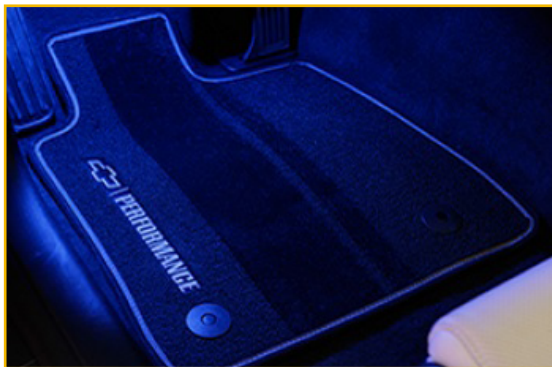

ILUMINACIÓN INTERIOR DE PISO

Dale un estilo diferente al interior de tu vehículo con ésta práctica iluminación de piso.

No. Parte	Versión	Años Modelo	Tiempo de instalación*
23248208 - Iluminación interior de piso, solo aplica para los que tienen iluminación en puertas y consola.	RS Y SS	2018 - 2019	1.5